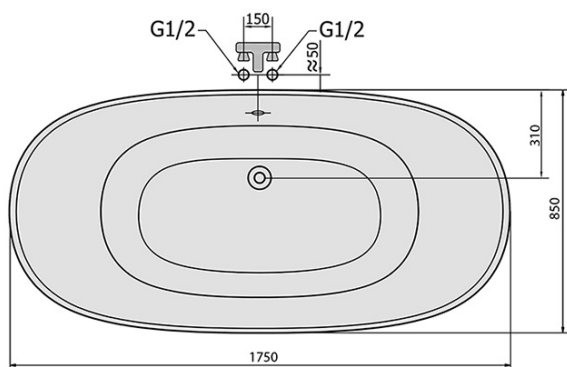

# Produktový list

Objednací kód: **10261**

**REGATA** volně stojící vana 175x85x61cm, nohy bílé,  
černá/bílá

VOLUME 220L