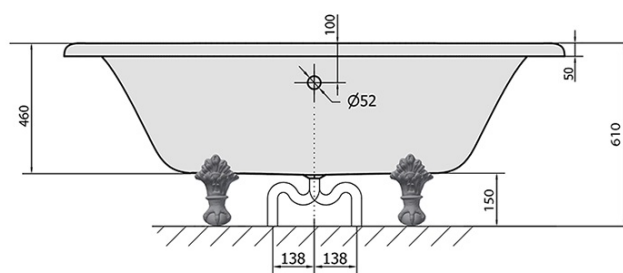

# Produktový list

Objednací kód: **10261**

**REGATA** volně stojící vana 175x85x61cm, nohy bílé,  
černá/bílá

VOLUME 220L